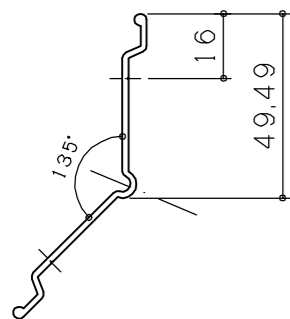

●CP5013/CP5013M(キャップ)

材質: 特殊樹脂  
 適応: CPV50-13用

※カラーバリエーションはカタログ参照願います  
 ※本製品は予告無しに変更する事があります。

図面名称:

平面図・断面図

縮尺:

S = 1 : 1

作成日付: 平成26年10月31日

変更日付: 令和 2年 4月 1日

令和 3年12月22日

用紙サイズ:

A3

ファイル名:

CPV-2

CPV50(135°用)断面図  
 (S=1:1)

CP5013(キャップ)断面図  
 (S=1:1)

穴-詳細図

CPV50-13(135°)用芯材ピッチ図(S=1:15)