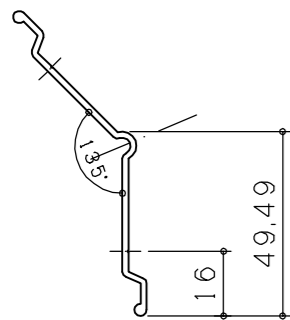

●CP5013/CP5013M(キャップ)

材質: 特殊樹脂  
 適応: CPV50-13用

※カラーバリエーションはカタログ参照願います  
 ※本製品は予告無しに変更する事があります。

図面名称:

平面図・断面図

縮尺:

S = 1 : 1

作成日付: 平成26年10月31日

変更日付: 令和 2年 4月 1日

令和 3年12月22日

用紙サイズ:

A3

ファイル名:

CPV-2

CPV50(135°用)断面図  
 (S=1:1)

CP5013(キャップ)断面図  
 (S=1:1)

穴-詳細図

CPV50-13(135°)用芯材ピッチ図(S=1:15)