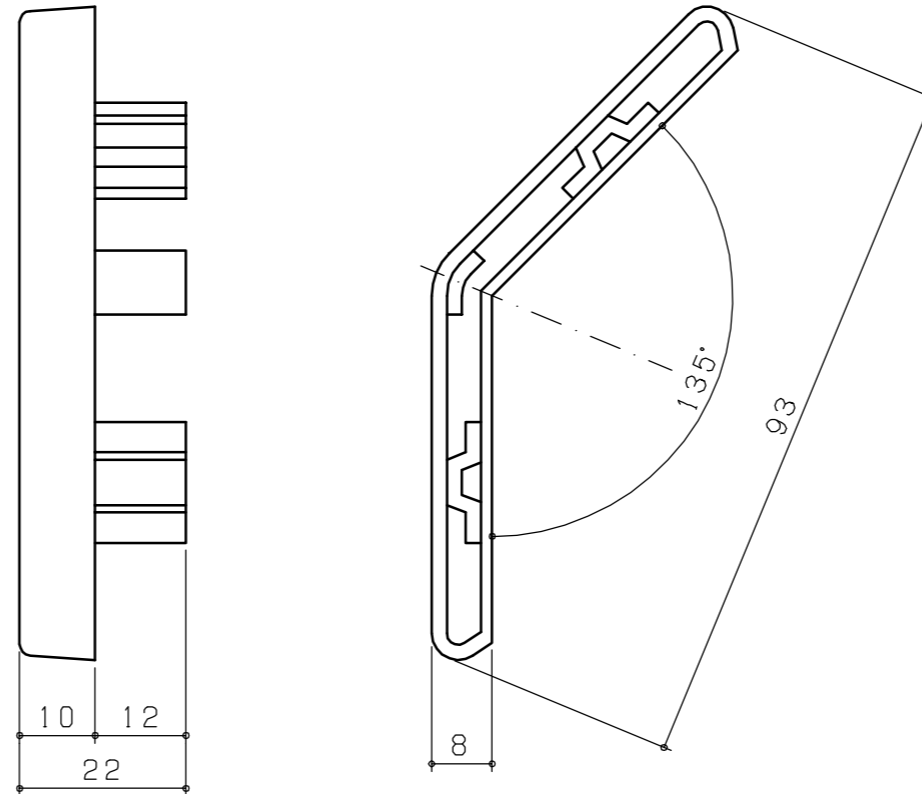

●CP5013/CP5013M(キャップ)

材質: 特殊樹脂  
 適応: CPV50-13用

※カラーバリエーションはカタログ参照願います  
 ※本製品は予告無しに変更する事があります。

図面名称:

平面図・断面図

縮尺:

S = 1 : 1

作成日付: 平成26年10月31日

変更日付: 令和 2年 4月 1日

令和 3年12月22日

用紙サイズ:

A3

ファイル名:

CPV-2

CPV50(135°用)断面図  
 (S=1:1)

CP5013(キャップ)断面図  
 (S=1:1)

穴-詳細図

CPV50-13(135°)用芯材ピッチ図(S=1:15)