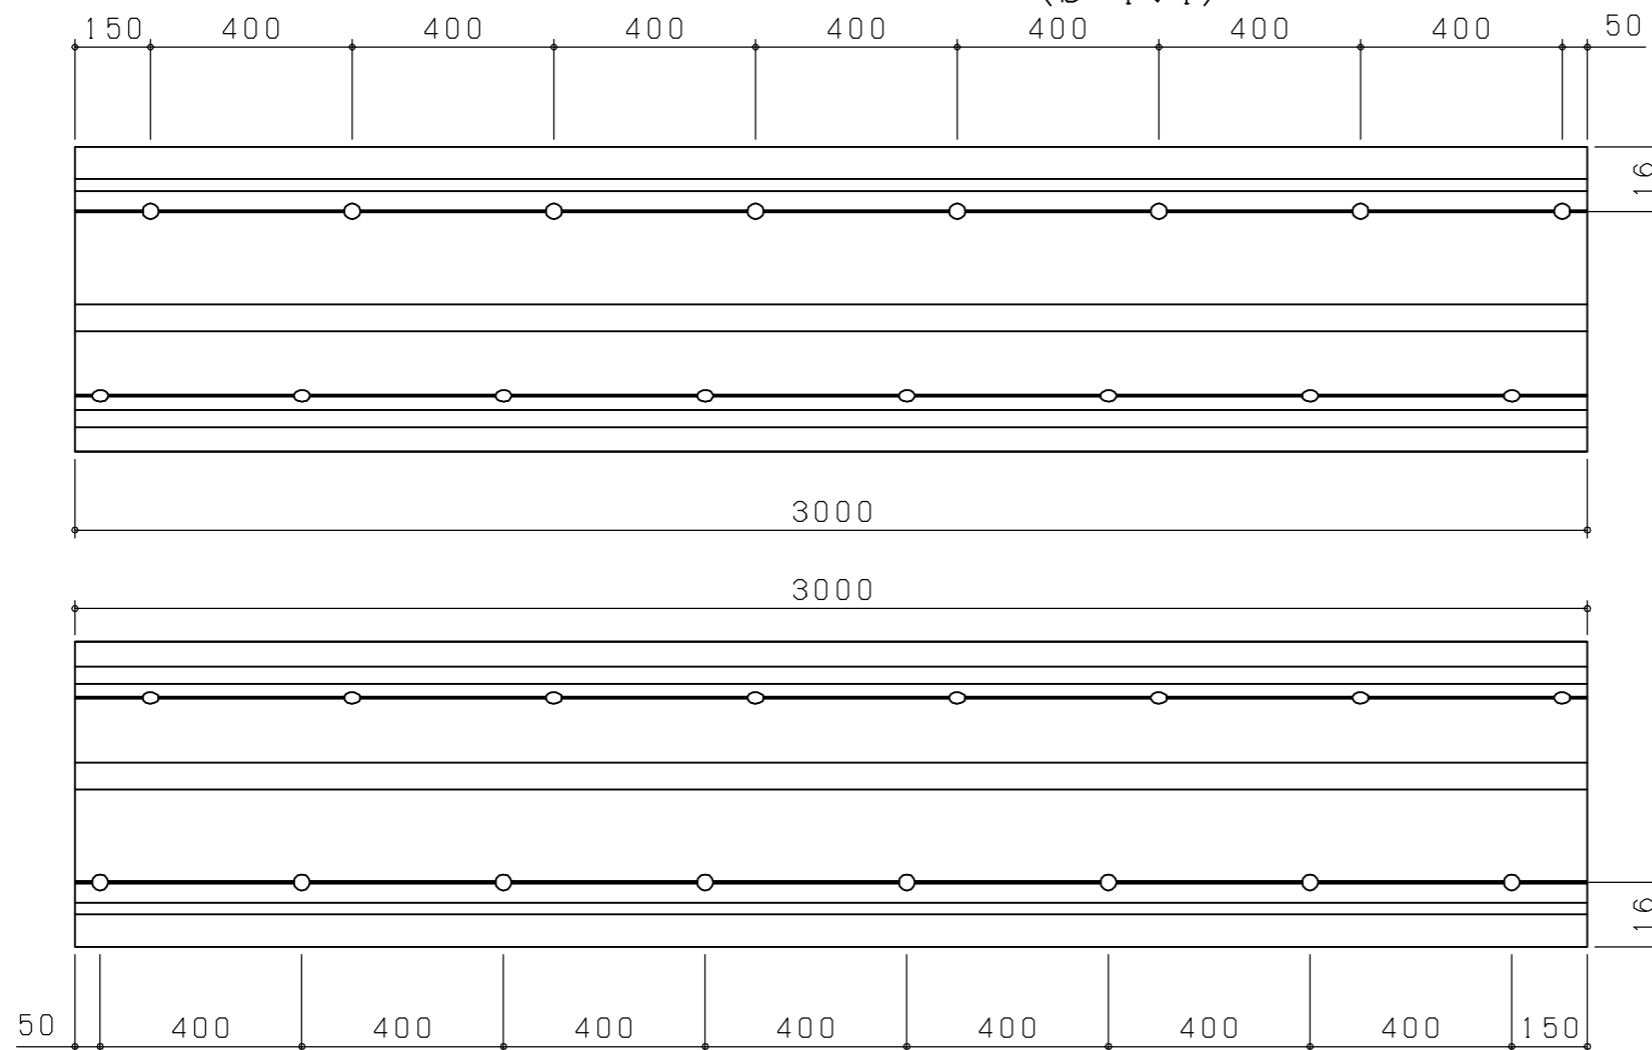

CPV50-13(135°)用芯材ピッチ図(S=1:15)