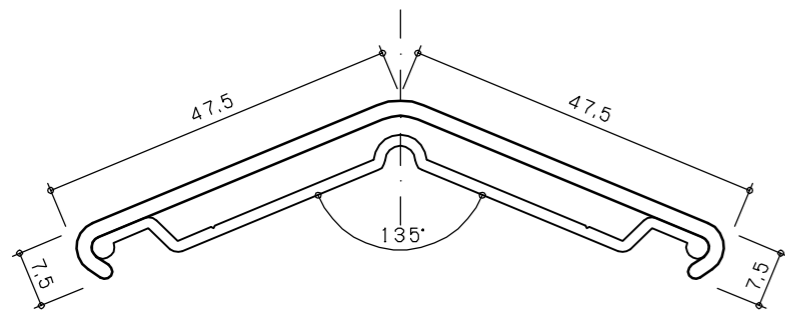

商品名:

コーナープロテクター(硬質タイプ)

形式:

CPV50-13(135°用)タイプ

仕様:

●CPV50-13/CPV50-13M(135°用)

材質: 本体-特殊樹脂  
 芯材-アルミ

長さ: 3000m/m

●CP5013/CP5013M(キャップ)

材質: 特殊樹脂  
 適応: CPV50-13用

※カラーバリエーションはカタログ参照願います  
 ※本製品は予告無しに変更する事があります。

図面名称:

平面図・断面図

縮尺:

S = 1 : 1

作成日付: 平成26年10月31日

変更日付: 令和 2年 4月 1日

令和 3年12月22日

用紙サイズ:

A3

ファイル名:

CPV-2

CPV50(135°用)断面図  
 (S=1:1)

CP5013(キャップ)断面図  
 (S=1:1)

穴-詳細図

CPV50-13(135°)用芯材ピッチ図(S=1:15)