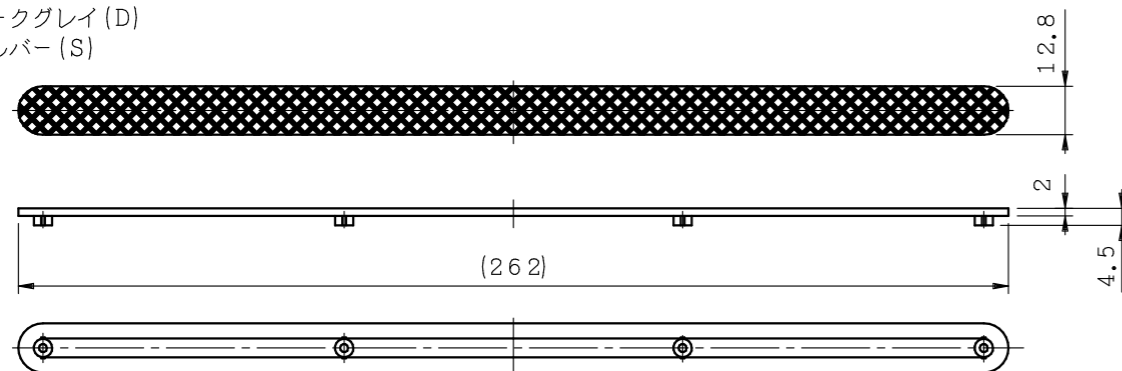

PS280 (誘導用線鋏)

長鋏-ベース/材質-SUS304

長鋏-ステンピース/材質-SUS304  
ノンスリップ

長鋏-ステンピース/材質-SUS304  
ヘアライン

長鋏-樹脂ピース/材質-ポリカーボネート

カラー/イエロー(Y)  
ダークグレイ(D)  
シルバー(S)

商品名:

パル点字鋏

形式:

PS280 (誘導用線鋏)

仕様:

- ・誘導用線鋏
- PS280SN  
カラー/ステンレス  
ノンスリップ
- PS280SH  
カラー/ステンレス  
ヘアライン
- PS280PCY  
カラー/イエロー
- PS280PCD  
カラー/ダークグレイ
- PS280PCS  
カラー/シルバー

※本製品は予告無しに変更する事があります。

図面名称:

縮尺:

S = 1 : 2