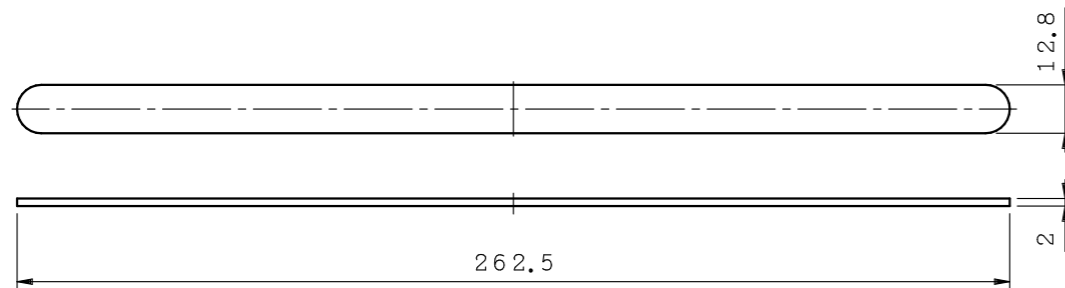

PS280 (誘導用線鋏)

長鋏-ベース/材質-SUS304

長鋏-ステンピース/材質-SUS304  
ノンスリップ

長鋏-ステンピース/材質-SUS304  
ヘアライン

長鋏-樹脂ピース/材質-ポリカーボネート

カラー/イエロー(Y)  
ダークグレイ(D)  
シルバー(S)

商品名:

パル点字鋏

形式:

PS280 (誘導用線鋏)

仕様:

- ・誘導用線鋏
- PS280SN  
カラー/ステンレス  
ノンスリップ
- PS280SH  
カラー/ステンレス  
ヘアライン
- PS280PCY  
カラー/イエロー
- PS280PCD  
カラー/ダークグレイ
- PS280PCS  
カラー/シルバー

※本製品は予告無しに変更する事があります。

図面名称:

縮尺:

S = 1 : 2