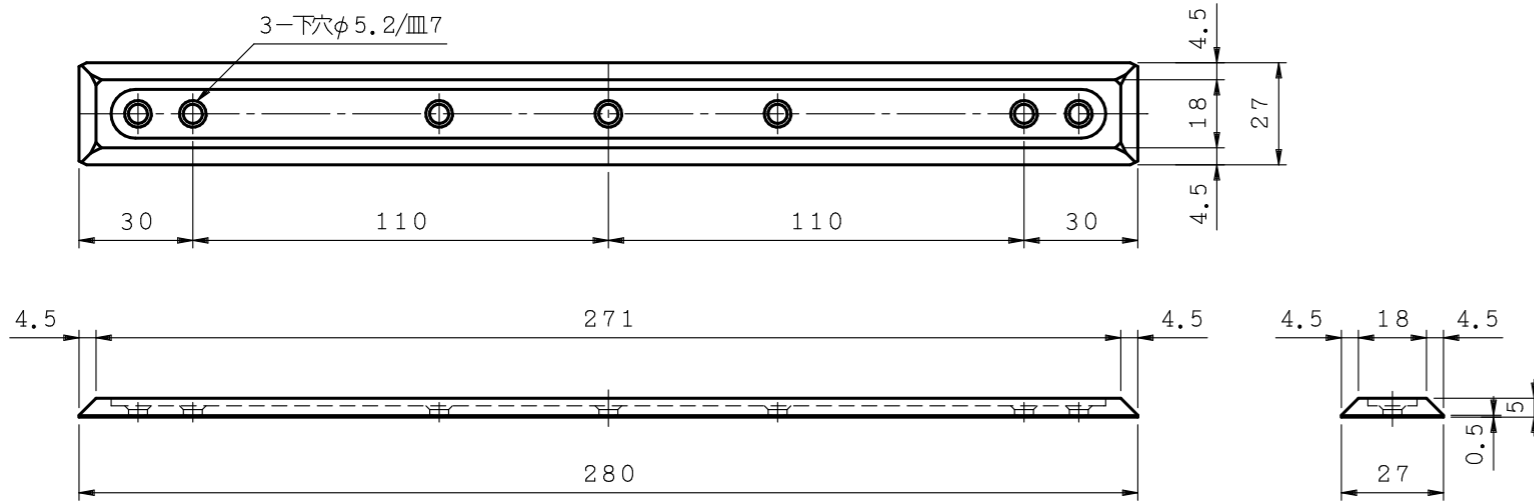

PS280 (誘導用線鋏)

長鋏-ベース/材質-SUS304

長鋏-ステンピース/材質-SUS304  
ノンスリップ

長鋏-ステンピース/材質-SUS304  
ヘアライン

長鋏-樹脂ピース/材質-ポリカーボネート

カラー/イエロー(Y)  
ダークグレイ(D)  
シルバー(S)

商品名:

パル点字鋏

形式:

PS280 (誘導用線鋏)

仕様:

- ・誘導用線鋏
- PS280SN  
カラー/ステンレス  
ノンスリップ
- PS280SH  
カラー/ステンレス  
ヘアライン
- PS280PCY  
カラー/イエロー
- PS280PCD  
カラー/ダークグレイ
- PS280PCS  
カラー/シルバー

※本製品は予告無しに変更する事があります。

図面名称:

縮尺:

S = 1 : 2