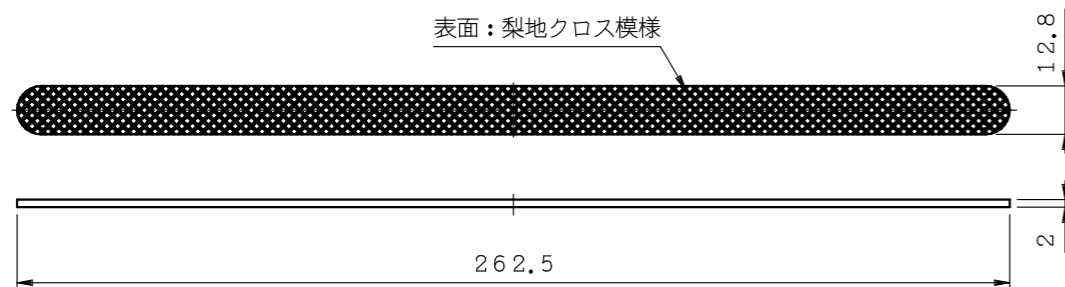

PS280 (誘導用線鋏)

長鋏-ベース/材質-SUS304

長鋏-ステンピース/材質-SUS304  
ノンスリップ

長鋏-ステンピース/材質-SUS304  
ヘアライン

長鋏-樹脂ピース/材質-ポリカーボネート

カラー/イエロー(Y)  
ダークグレイ(D)  
シルバー(S)

商品名:

パル点字鋏

形式:

PS280 (誘導用線鋏)

仕様:

- ・誘導用線鋏
- PS280SN  
カラー/ステンレス  
ノンスリップ
- PS280SH  
カラー/ステンレス  
ヘアライン
- PS280PCY  
カラー/イエロー
- PS280PCD  
カラー/ダークグレイ
- PS280PCS  
カラー/シルバー

※本製品は予告無しに変更する事があります。

図面名称:

縮尺:

S = 1 : 2