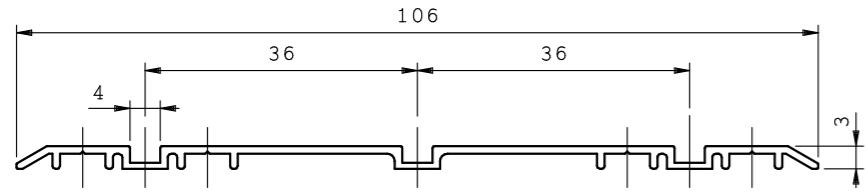

AYT36CP

レール AYT36対応

商品名:	パルフラットレール
形式:	アルミV溝レール (部品) (AYT36用コーナーパーツ)
仕様:	<p>材質: PA6</p> <p>色: LG ライトグレイ UB アーバンブラウン</p> <p>備考: AYT36のみ対応 SUS皿木ネジ (3.1×16×3本)</p>
※本製品は予告無しに変更する事があります。	

図面名称:	断面図	
縮尺:	S = 1 : 1	作成日付: 令和 4年 9月 1日
		変更日付: 令和 年 月 日
		令和 年 月 日
サイズ:	A3	ファイル名: PF-10