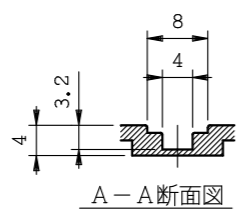

AYT36CP

レール AYT36対応

商品名:	パルフラットレール
形式:	アルミV溝レール (部品) (AYT36用コーナーパーツ)
仕様:	<p>材質: PA6</p> <p>色: LG ライトグレイ UB アーバンブラウン</p> <p>備考: AYT36のみ対応 SUS皿木ネジ (3.1×16×3本)</p>
※本製品は予告無しに変更する事があります。	

図面名称:	断面図	
縮尺:	S = 1 : 1	作成日付: 令和 4年 9月 1日
		変更日付: 令和 年 月 日
		令和 年 月 日
サイズ:	A3	ファイル名: PF-10