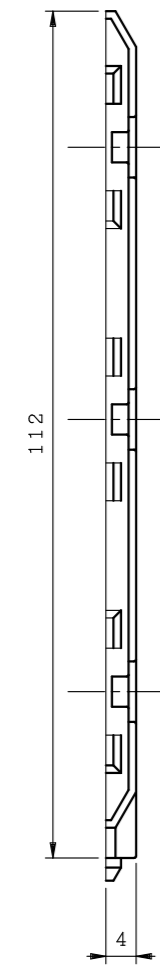

AYT36CP

レール AYT36対応

商品名:	パルフラットレール
形式:	アルミV溝レール (部品) (AYT36用コーナーパーツ)
仕様:	<p>材質: PA6</p> <p>色: LG ライトグレイ UB アーバンブラウン</p> <p>備考: AYT36のみ対応 SUS皿木ネジ (3.1×16×3本)</p>
※本製品は予告無しに変更する事があります。	

図面名称:	断面図	
縮尺:	S = 1 : 1	作成日付: 令和 4年 9月 1日
		変更日付: 令和 年 月 日
		令和 年 月 日
サイズ:	A3	ファイル名: PF-10