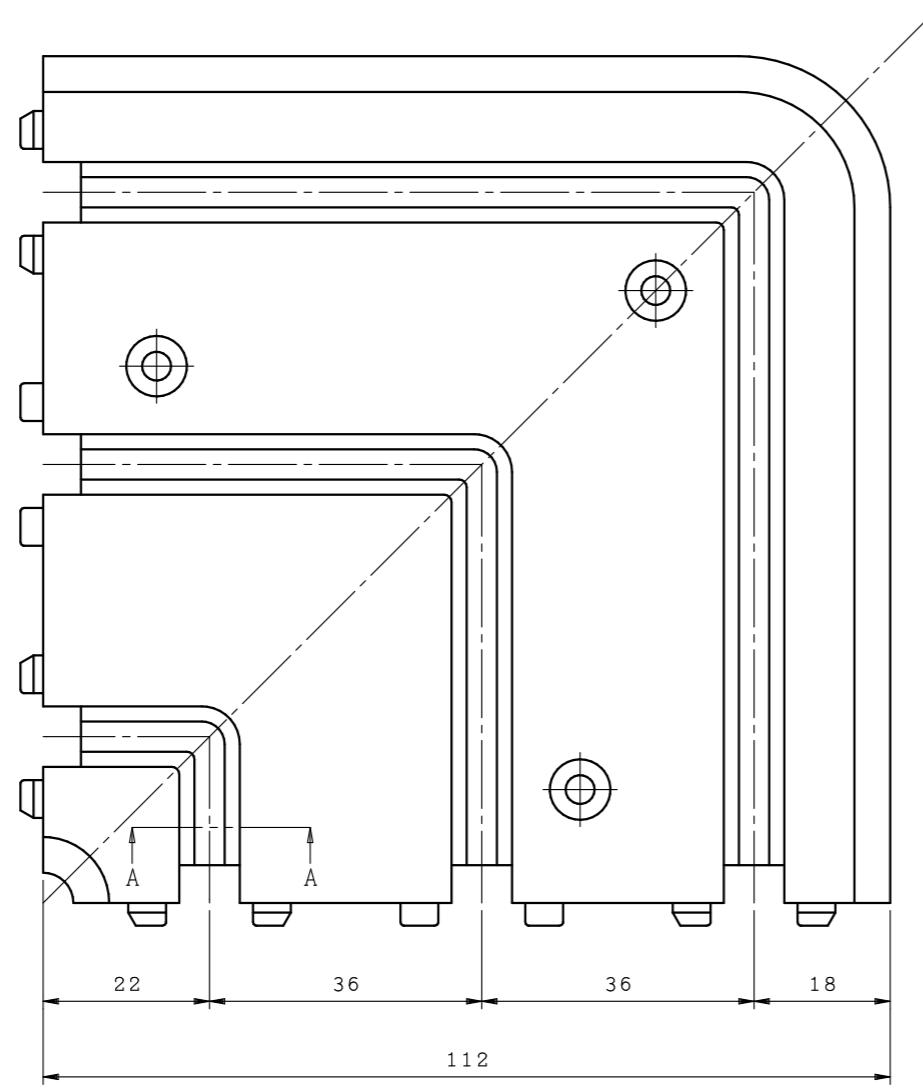

AYT36CP

レール AYT36対応

商品名:	パルフラットレール
形式:	アルミV溝レール (部品) (AYT36用コーナーパーツ)
仕様:	<p>材質: PA6</p> <p>色: LG ライトグレイ UB アーバンブラウン</p> <p>備考: AYT36のみ対応 SUS皿木ネジ (3.1×16×3本)</p>
※本製品は予告無しに変更する事があります。	

図面名称:	断面図	
縮尺:	S = 1 : 1	作成日付: 令和 4年 9月 1日
		変更日付: 令和 年 月 日
		令和 年 月 日
サイズ:	A3	ファイル名: PF-10