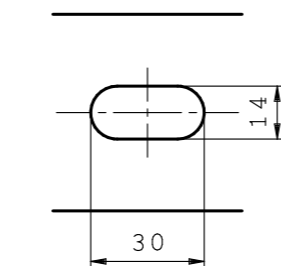

WG (130×150)

商品名:

ウォールガード

形式:

WGタイプ (130×150)

仕様:

- ・材質: 合成ゴム・アルミ
- ・仕上: 合成ゴム-黒
アルミ-生地
- ・備考: 取寄品

WG 2 2 1 5 B L=2000

アルミ
押え金具

押え金具穴形状拡大図

WG 2 3 1 5 B L=3000

アルミ
押え金具

※全長公差 -0.5%

※本製品は予告無しに変更する事があります。

図面名称:

三面図