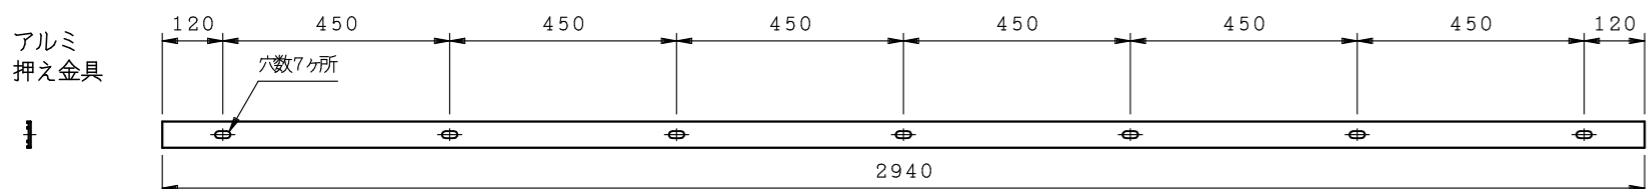

WG (130×150)

商品名:

ウォールガード

形式:

WGタイプ (130×150)

仕様:

- ・材質: 合成ゴム・アルミ
- ・仕上: 合成ゴム-黒
アルミ-生地
- ・備考: 取寄品

WG 2 2 1 5 B L=2000

アルミ
押え金具

押え金具穴形状拡大図

WG 2 3 1 5 B L=3000

アルミ
押え金具

※全長公差 -0.5%

※本製品は予告無しに変更する事があります。

図面名称:

三面図