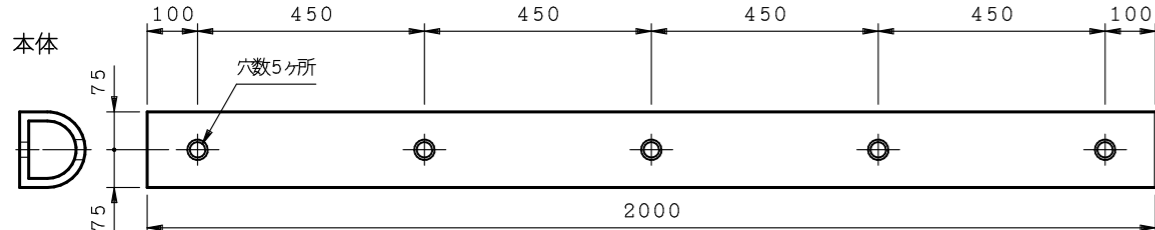

WG (130×150)

商品名:

ウォールガード

形式:

WGタイプ (130×150)

仕様:

- ・材質: 合成ゴム・アルミ
- ・仕上: 合成ゴム-黒
アルミ-生地
- ・備考: 取寄品

WG 2 2 1 5 B L=2000

アルミ
押え金具

押え金具穴形状拡大図

WG 2 3 1 5 B L=3000

アルミ
押え金具

※全長公差 -0.5%

※本製品は予告無しに変更する事があります。

図面名称:

三面図