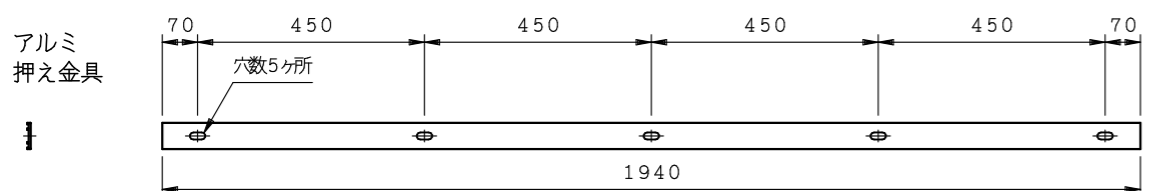

WG (130×150)

商品名:

ウォールガード

形式:

WGタイプ (130×150)

仕様:

- ・材質: 合成ゴム・アルミ
- ・仕上: 合成ゴム-黒
アルミ-生地
- ・備考: 取寄品

WG 2 2 1 5 B L=2000

アルミ
押え金具

押え金具穴形状拡大図

WG 2 3 1 5 B L=3000

アルミ
押え金具

※全長公差 -0.5%

※本製品は予告無しに変更する事があります。

図面名称:

三面図