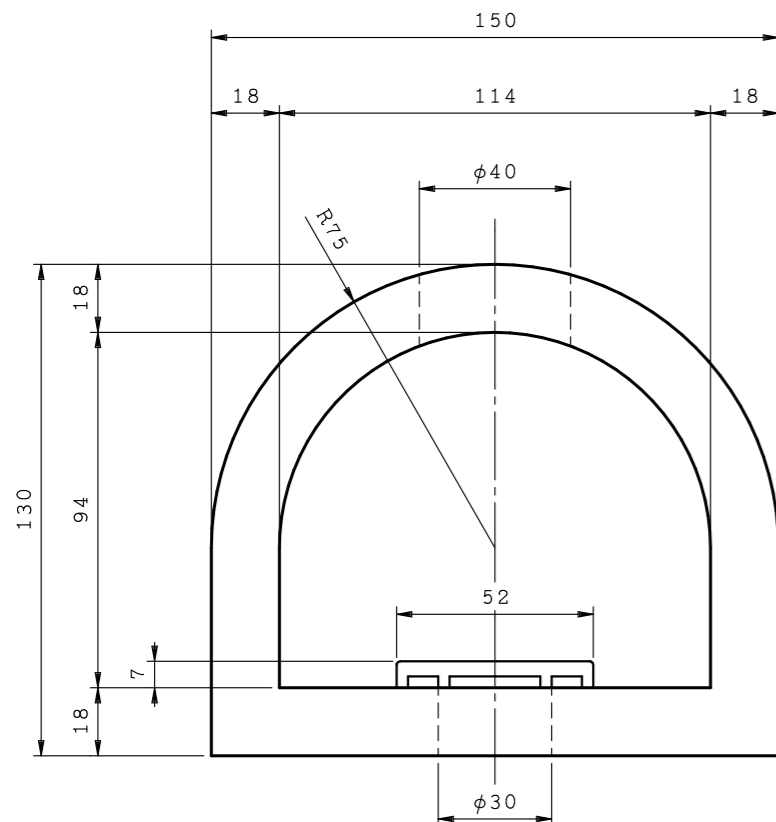

WG (130×150)

商品名:

ウォールガード

形式:

WGタイプ (130×150)

仕様:

- ・材質: 合成ゴム・アルミ
- ・仕上: 合成ゴム-黒
アルミ-生地
- ・備考: 取寄品

WG 2 2 1 5 B L=2000

アルミ
押え金具

押え金具穴形状拡大図

WG 2 3 1 5 B L=3000

アルミ
押え金具

※全長公差 -0.5%

※本製品は予告無しに変更する事があります。

図面名称:

三面図