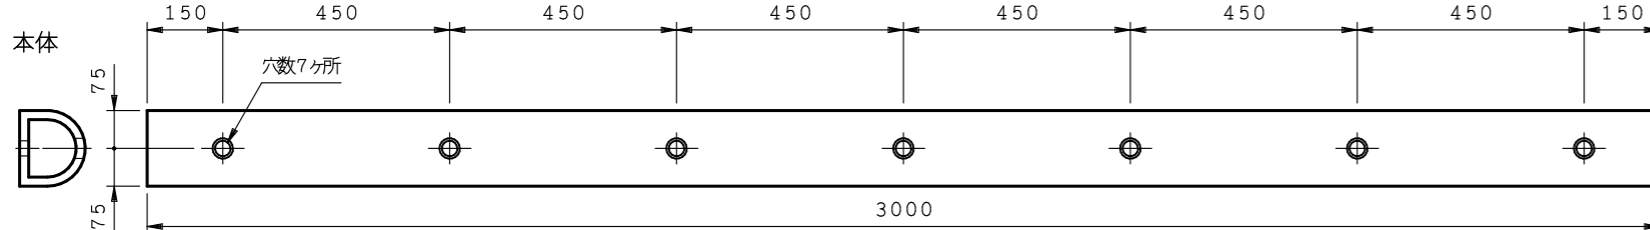

WG (130×150)

商品名:

ウォールガード

形式:

WGタイプ (130×150)

仕様:

- ・材質: 合成ゴム・アルミ
- ・仕上: 合成ゴム-黒
アルミ-生地
- ・備考: 取寄品

WG 2 2 1 5 B L=2000

アルミ
押え金具

押え金具穴形状拡大図

WG 2 3 1 5 B L=3000

アルミ
押え金具

※全長公差 -0.5%

※本製品は予告無しに変更する事があります。

図面名称:

三面図