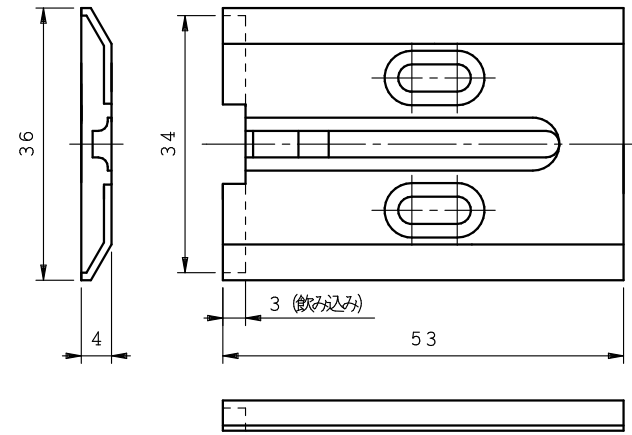

ARS17

PSS8

皿木ネジ 3.1×16
(2本付 SUS)

納まり参考図 (S : 1 / 2)

商品名:

パルフラットレール

形式:

アルミステンレス複合レール
(Rタイプ)

仕様:

- レール (ARS17)
材質: A6063S-T5
SUS304
仕上: アルミアルマイト処理
色: B2 シルバー
UBM アーバンブラウンM
備考: アルミステンレス複合
SUS皿木ネジ (2.7×16×穴数)
 - セーフストッパー (PSS8)
材質: PA6
色: LG ライトグレイ
UBM アーバンブラウンM
備考: SUS皿木ネジ (3.1×16×2本)
- 適応戸車: CVRT28/CVT28
LVSRT30/NV33B-Vのみ

※本製品は予告無しに変更する事があります。

図面名称:

断面図

縮尺:

S = 1 : 1

作成日付: 令和 4年 7月 6日

変更日付: 令和 年 月 日

令和 年 月 日

サイズ:

A3

ファイル名:

PF-6