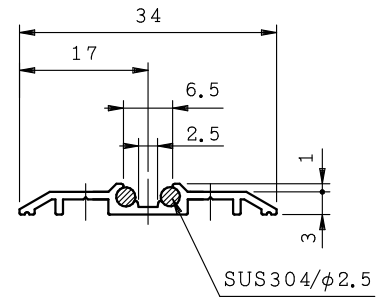

ARS17

PSS8

皿木ネジ 3.1×16
(2本付 SUS)

納まり参考図 (S : 1 / 2)

商品名:

パルフラットレール

形式:

アルミステンレス複合レール
(Rタイプ)

仕様:

- レール (ARS17)
材質: A6063S-T5
SUS304
仕上: アルミアルマイト処理
色: B2 シルバー
UBM アーバンブラウンM
備考: アルミステンレス複合
SUS皿木ネジ (2.7×16×穴数)
 - セーフストッパー (PSS8)
材質: PA6
色: LG ライトグレイ
UBM アーバンブラウンM
備考: SUS皿木ネジ (3.1×16×2本)
- 適応戸車: CVRT28/CVT28
LVSRT30/NV33B-Vのみ

※本製品は予告無しに変更する事があります。

図面名称:

断面図

縮尺:

S = 1 : 1

作成日付: 令和 4年 7月 6日

変更日付: 令和 年 月 日

令和 年 月 日