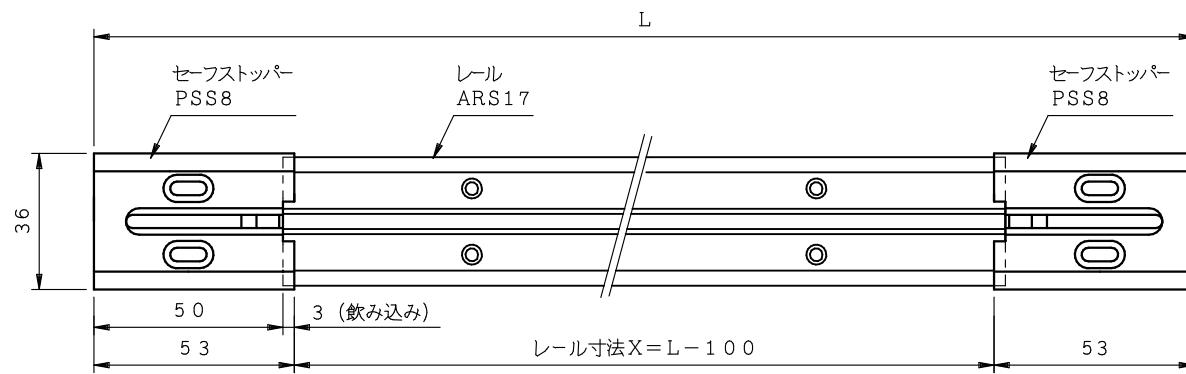

ARS17

PSS8

皿木ネジ 3.1×16
(2本付 SUS)

納まり参考図 (S : 1 / 2)

商品名:

パルフラットレール

形式:

アルミステンレス複合レール
(Rタイプ)

仕様:

- レール (ARS17)
材質: A6063S-T5
SUS304
仕上: アルミアルマイト処理
色: B2 シルバー
UBM アーバンブラウンM
備考: アルミステンレス複合
SUS皿木ネジ (2.7×16×穴数)
 - セーフストッパー (PSS8)
材質: PA6
色: LG ライトグレイ
UBM アーバンブラウンM
備考: SUS皿木ネジ (3.1×16×2本)
- 適応戸車: CVRT28/CVT28
LVSRT30/NV33B-Vのみ

※本製品は予告無しに変更する事があります。

図面名称:

断面図

縮尺:

S = 1 : 1

作成日付: 令和 4年 7月 6日

変更日付: 令和 年 月 日

令和 年 月 日