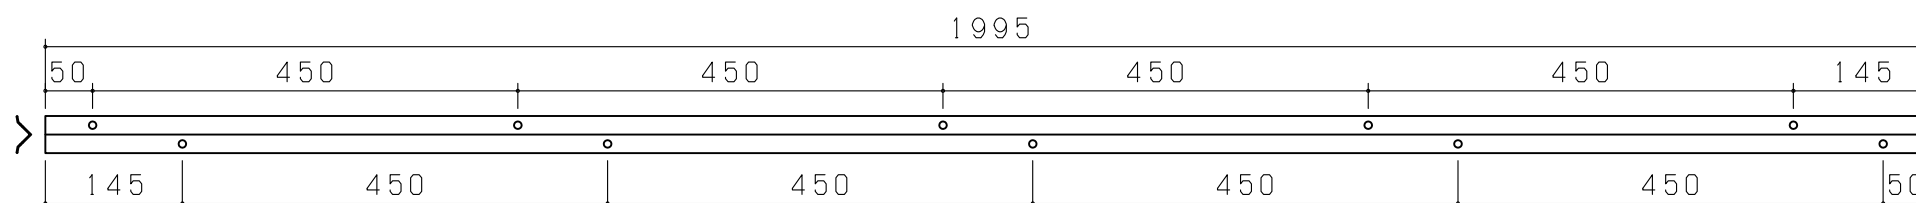

A3

ファイル名：

CPL-1

CPL35断面図  
(S=1:1)

CP35(キャップ)断面図  
(S=1:1)

・CPL3510用芯金

・CPL3515用芯金

・CPL3520用芯金