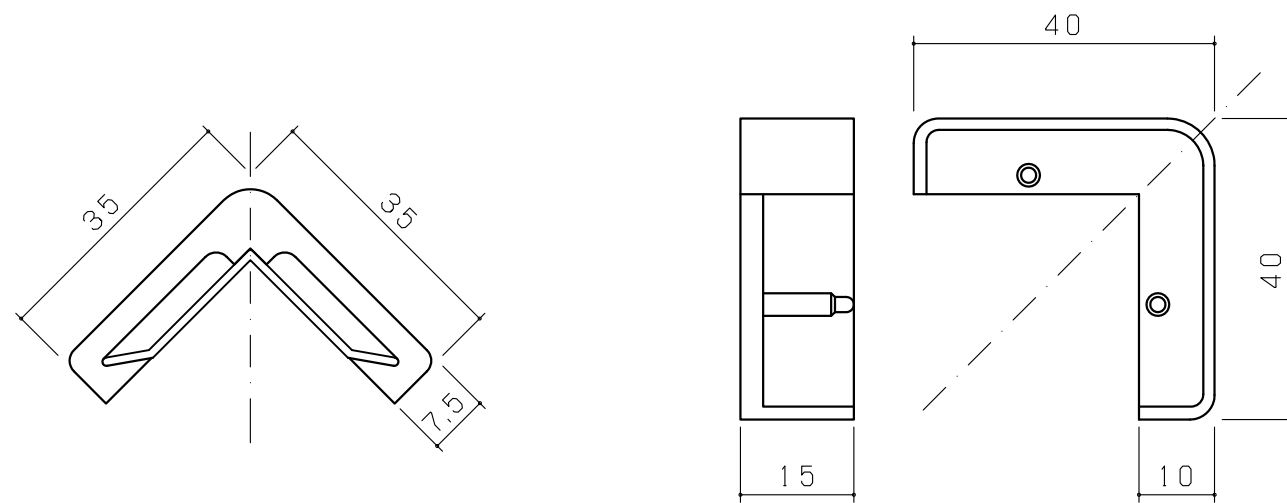

商品名：

コーナープロテクター(軟質タイプ)

形式：

CPL35タイプ

仕様：

- CPL35  
材質：本体-特殊樹脂  
芯材-アルミ(B2シルバー)
- 長さ：1000m/m・1500m/m・2000m/m
- 仕上：(標準色4色)  
P01-パールグレイ (白鼠) (P)  
P03-グレイ (鼠) (G)  
P07-ダークアイボリー(薄黄) (DI)  
P12-イエロー (黄) (Y)
- CP35(キャップ)  
材質：特殊樹脂  
適応：CPL35用

A3

ファイル名：

CPL-1

CPL35断面図  
(S=1:1)

CP35(キャップ)断面図  
(S=1:1)

・CPL3510用芯金

・CPL3515用芯金

・CPL3520用芯金