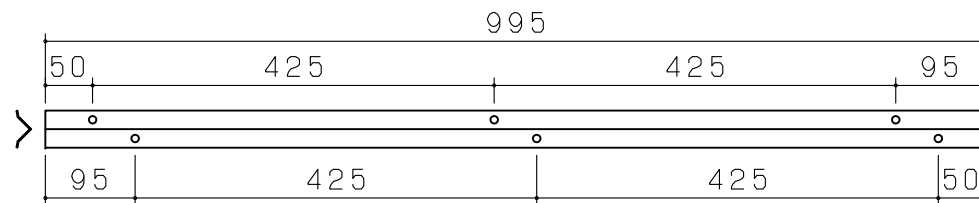

A3

ファイル名：

CPL-1

CPL35断面図  
(S=1:1)

CP35(キャップ)断面図  
(S=1:1)

・CPL3510用芯金

・CPL3515用芯金

・CPL3520用芯金