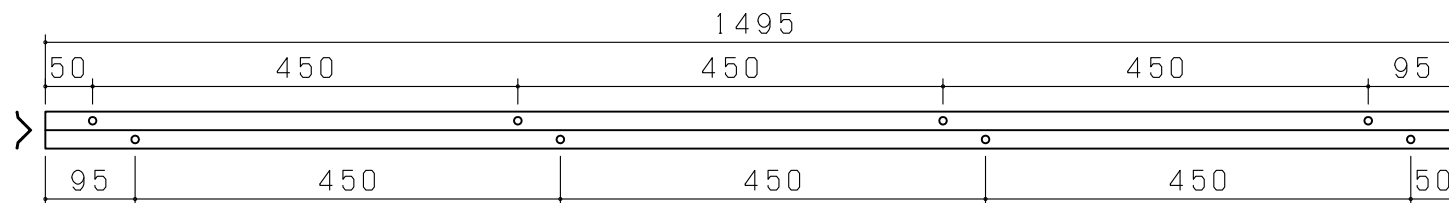

A3

ファイル名：

CPL-1

CPL35断面図  
(S=1:1)

CP35(キャップ)断面図  
(S=1:1)

・CPL3510用芯金

・CPL3515用芯金

・CPL3520用芯金